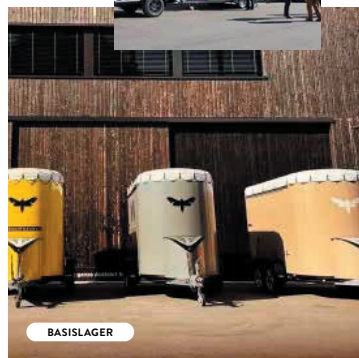

für die alltägliche Mobilität

Bringen Sie Ihre Kinder auf die abenteuerlichste und unterhaltsamste Art und Weise in den Kindergarten oder in die Schule. BeTriton ist auch ein Lastenfahrzeug. Holen Sie Ihre Einkäufe ab und nutzen Sie BeTriton als Brücke, um auf kürzestem Weg an Orte zu gelangen – über Flüsse, Seen und Kanäle – es ist Ihre persönliche Elektrofähre. BeTriton ist auch der aufregendste Weg zur Arbeit – amphibisch und voll elektrisch. ganz besondere Weise mit Ihrem Partner.

- Platz Personen
- Ausstattung
- Komfort

MINK DOPPELZIMMER

RAUSCHWÄRMER CATERING

TENTICLE-ZELT

BASISLAGER

BASISLAGER MIETEN

Unsere Halle in Arbon steht zur Vermietung für Events jeglicher Art zur Verfügung.